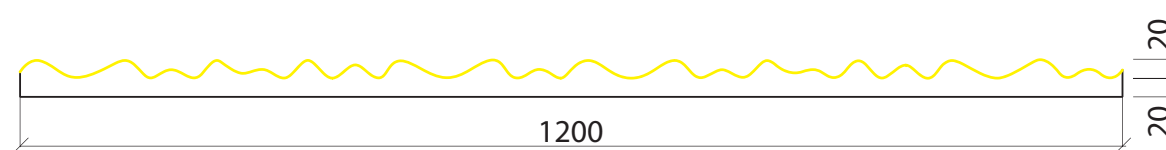

MOD. LHP08E

4000 x 1200 mm

Valero
LHV
FORMLINER