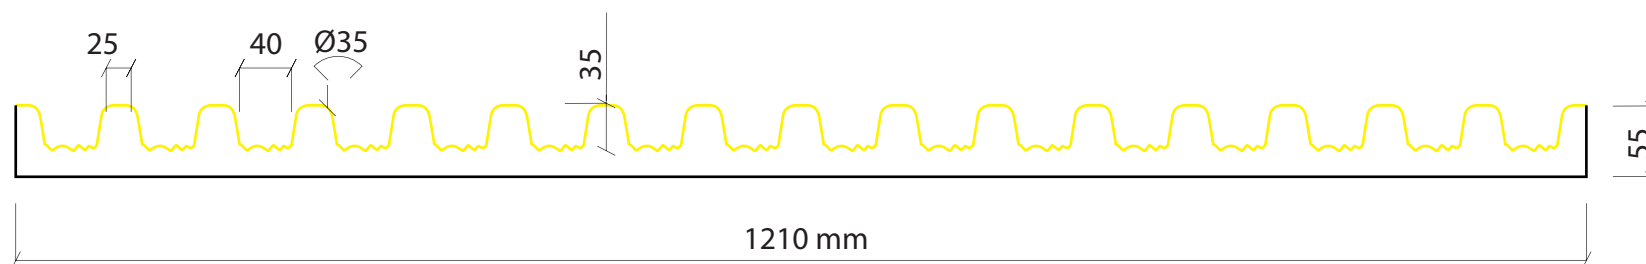

MOD. LHP14E

4000 x 1210 mm

Valero
LHV
FORMLINER

LÁMINA PLÁSTICO RÍGIDO

PIEZA EPS