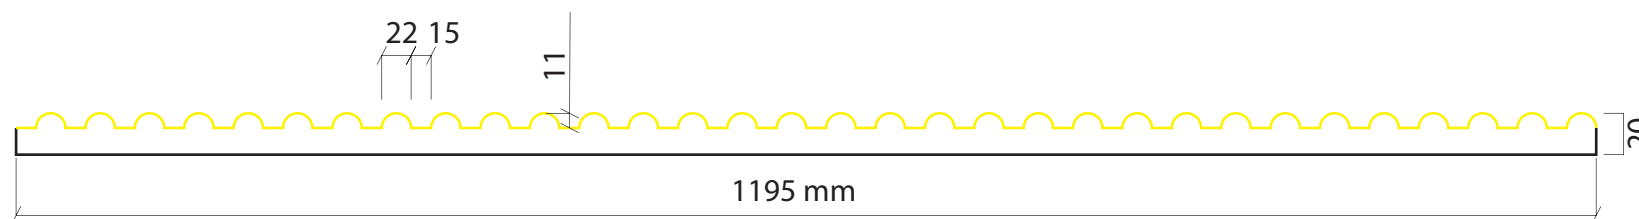

4000 x 1140 mm

Valero
LHVP
FORMLINER

LÁMINA PLÁSTICO RÍGIDO

PIEZA EPS

MOD. LHP06E

4000 x 1230 mm

Valero
LHV
FORMLINER

LÁMINA PLÁSTICO RÍGIDO

PIEZA EPS

MOD. LHP08E

4000 x 1200 mm

Valero
LHV
FORMLINER

MOD. LHP09E

4000 x 1195 mm

Valero
LHV
FORMLINER

LÁMINA PLÁSTICO RÍGIDO

PIEZA EPS

MOD. LHP10E

4000 x 1250 mm

Valero
LHV
FORMLINER

LÁMINA PLÁSTICO RÍGIDO

PIEZA EPS

MOD. LHP11E

4000 x 1219 mm