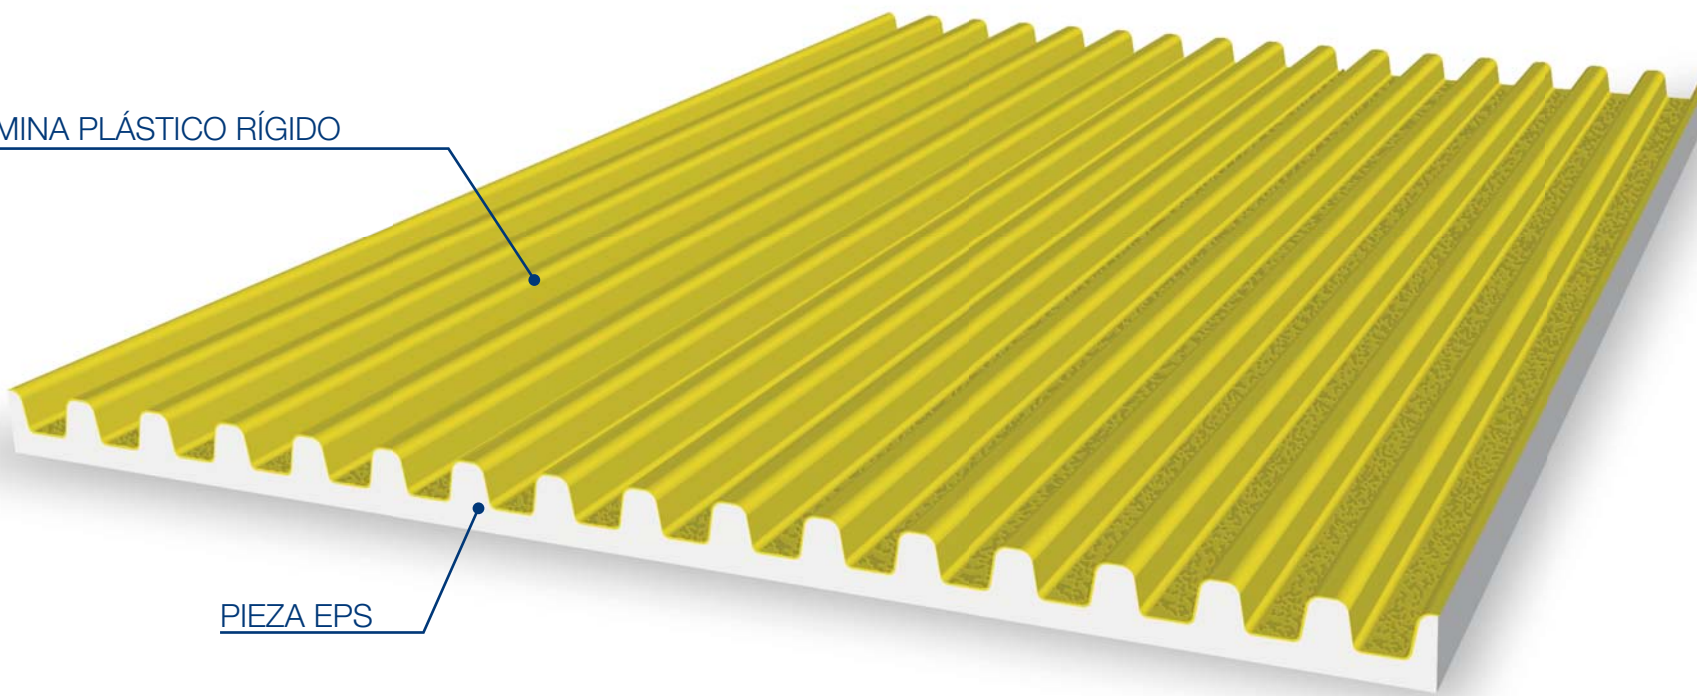

MOD. LHP14E

4000 x 1210 mm

Valero
LHV
FORMLINER

LÁMINA PLÁSTICO RÍGIDO

PIEZA EPS