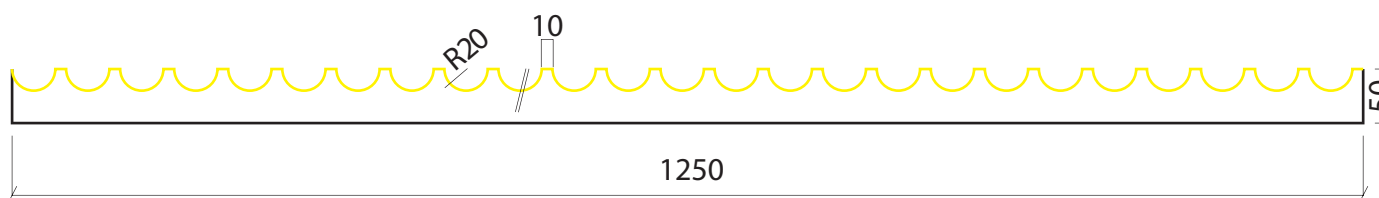

PIEZA EPS

MOD. LHP10E

4000 x 1250 mm

Valero
LHV
FORMLINER

LÁMINA PLÁSTICO RÍGIDO

PIEZA EPS

MOD. LHP11E

4000 x 1219 mm