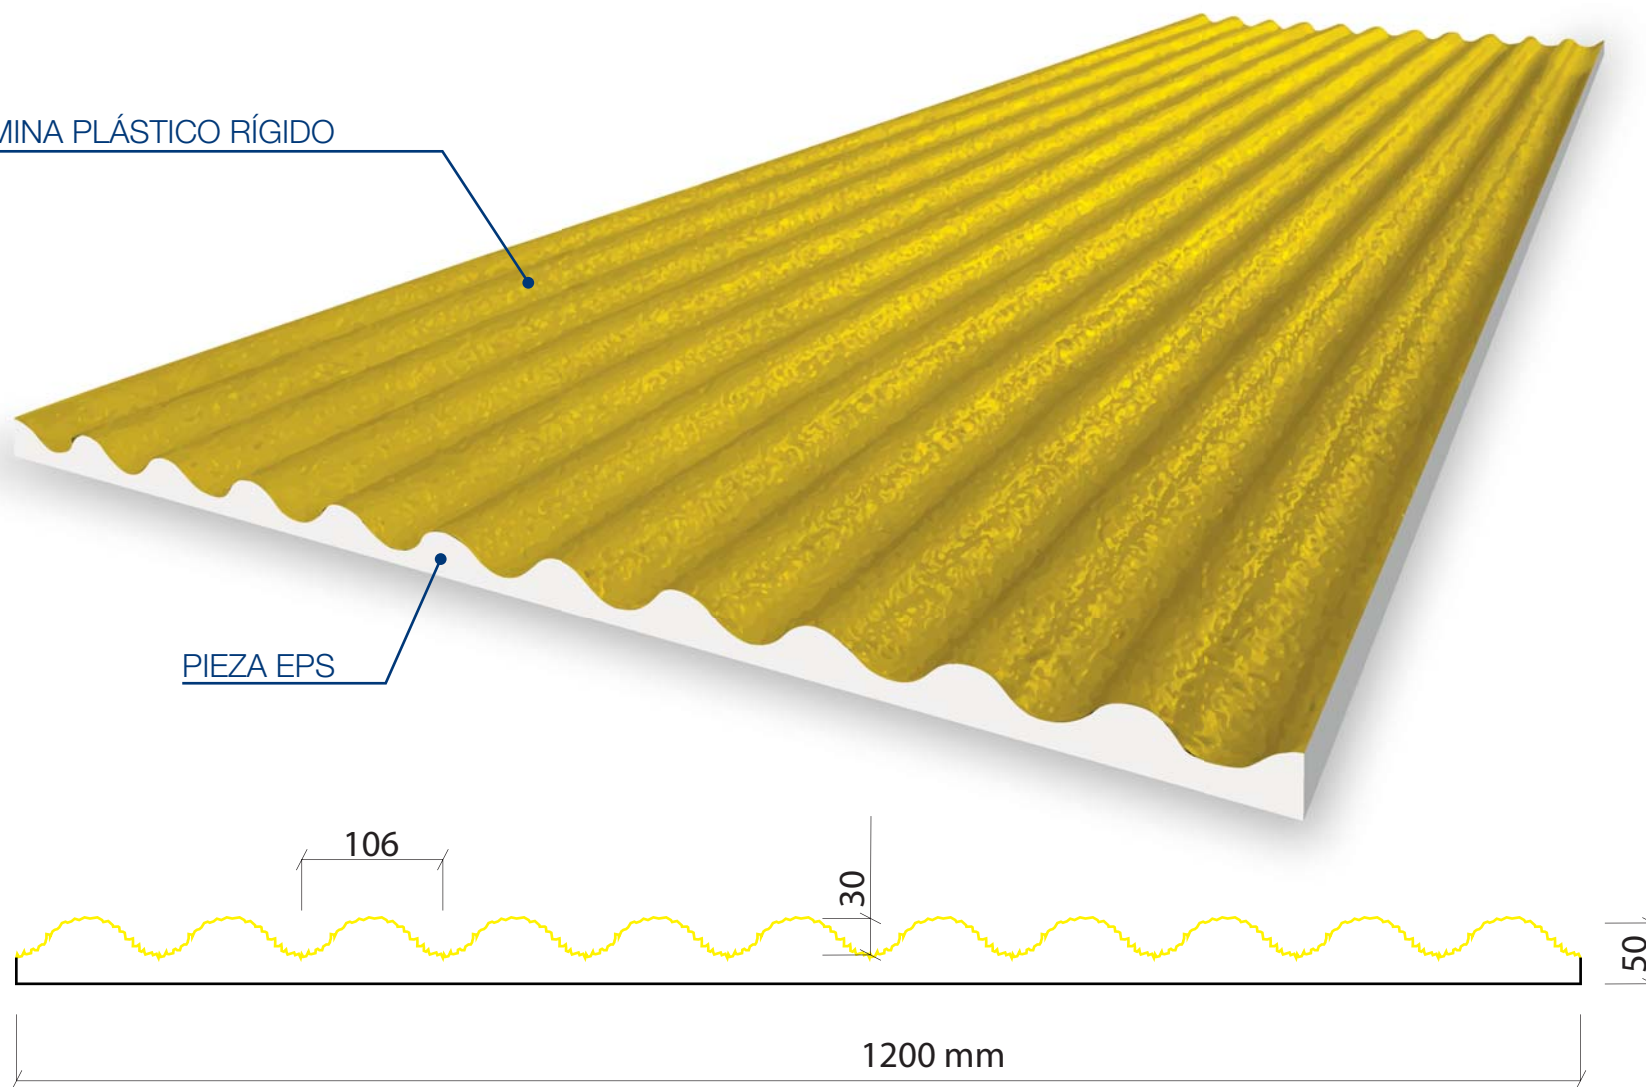

MOD. LHP15E

4000 x 1200 mm

Valero
LHV
FORMLINER

LÁMINA PLÁSTICO RÍGIDO

PIEZA EPS