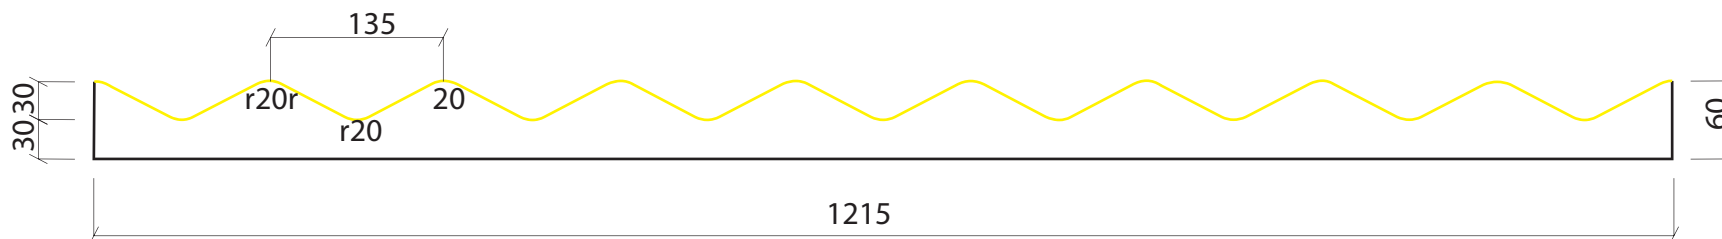

MOD. LHP12E

4000 x 1215 mm

Valero
LHVP
FORMLINER