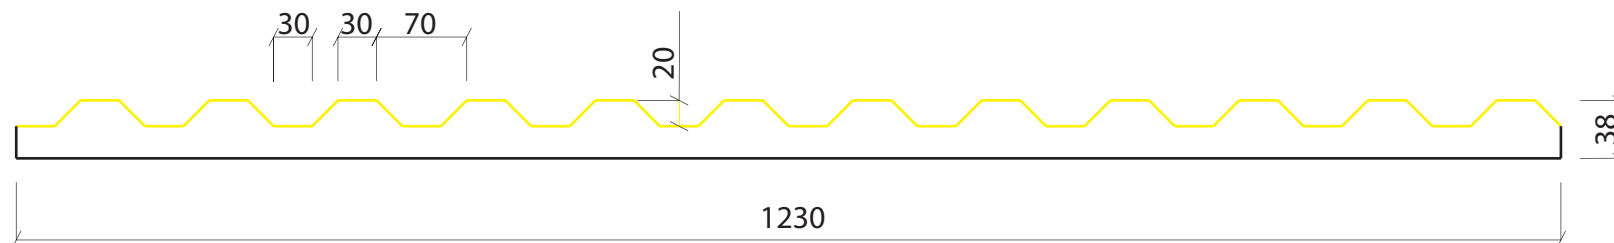

Valero

LHVP

F O R M L I N E R

LHV + EPS COLLECTION

MOD. LHP04E

4000 x 1230 mm

Valero
LHVP
FORMLINER

MOD. LHP05E

4000 x 1140 mm

Valero
LHVP
FORMLINER

LÁMINA PLÁSTICO RÍGIDO

PIEZA EPS

MOD. LHP06E

4000 x 1230 mm

Valero
LHV
FORMLINER

LÁMINA PLÁSTICO RÍGIDO

PIEZA EPS

MOD. LHP08E

4000 x 1200 mm

Valero
LHV
FORMLINER

MOD. LHP09E

4000 x 1195 mm

Valero
LHV
FORMLINER

LÁMINA PLÁSTICO RÍGIDO

PIEZA EPS

MOD. LHP10E

4000 x 1250 mm

Valero
LHV
FORMLINER

LÁMINA PLÁSTICO RÍGIDO

PIEZA EPS

MOD. LHP11E

4000 x 1219 mm