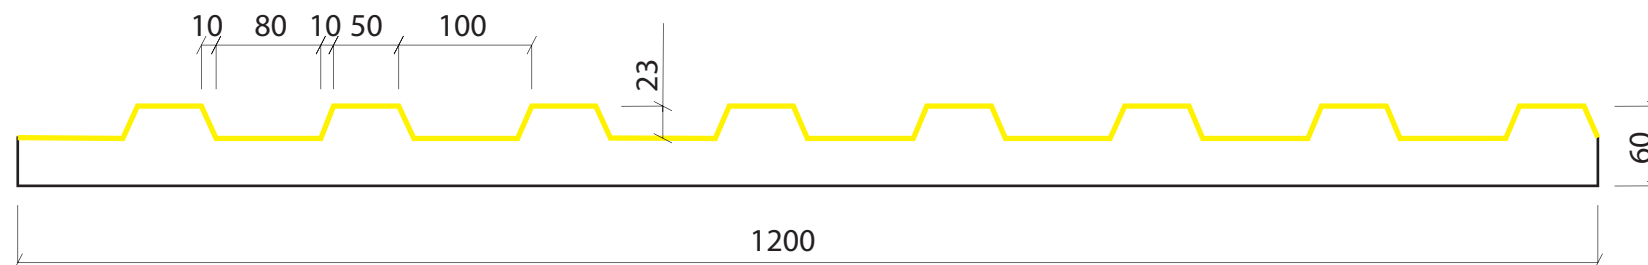

Valero
LHV
FORMLINER

MOD. LHP12E

4000 x 1215 mm

Valero
LHVP
FORMLINER

MOD. LHP13E

4000 x 1200 mm

Valero
LHV
FORMLINER

MOD. LHP14E