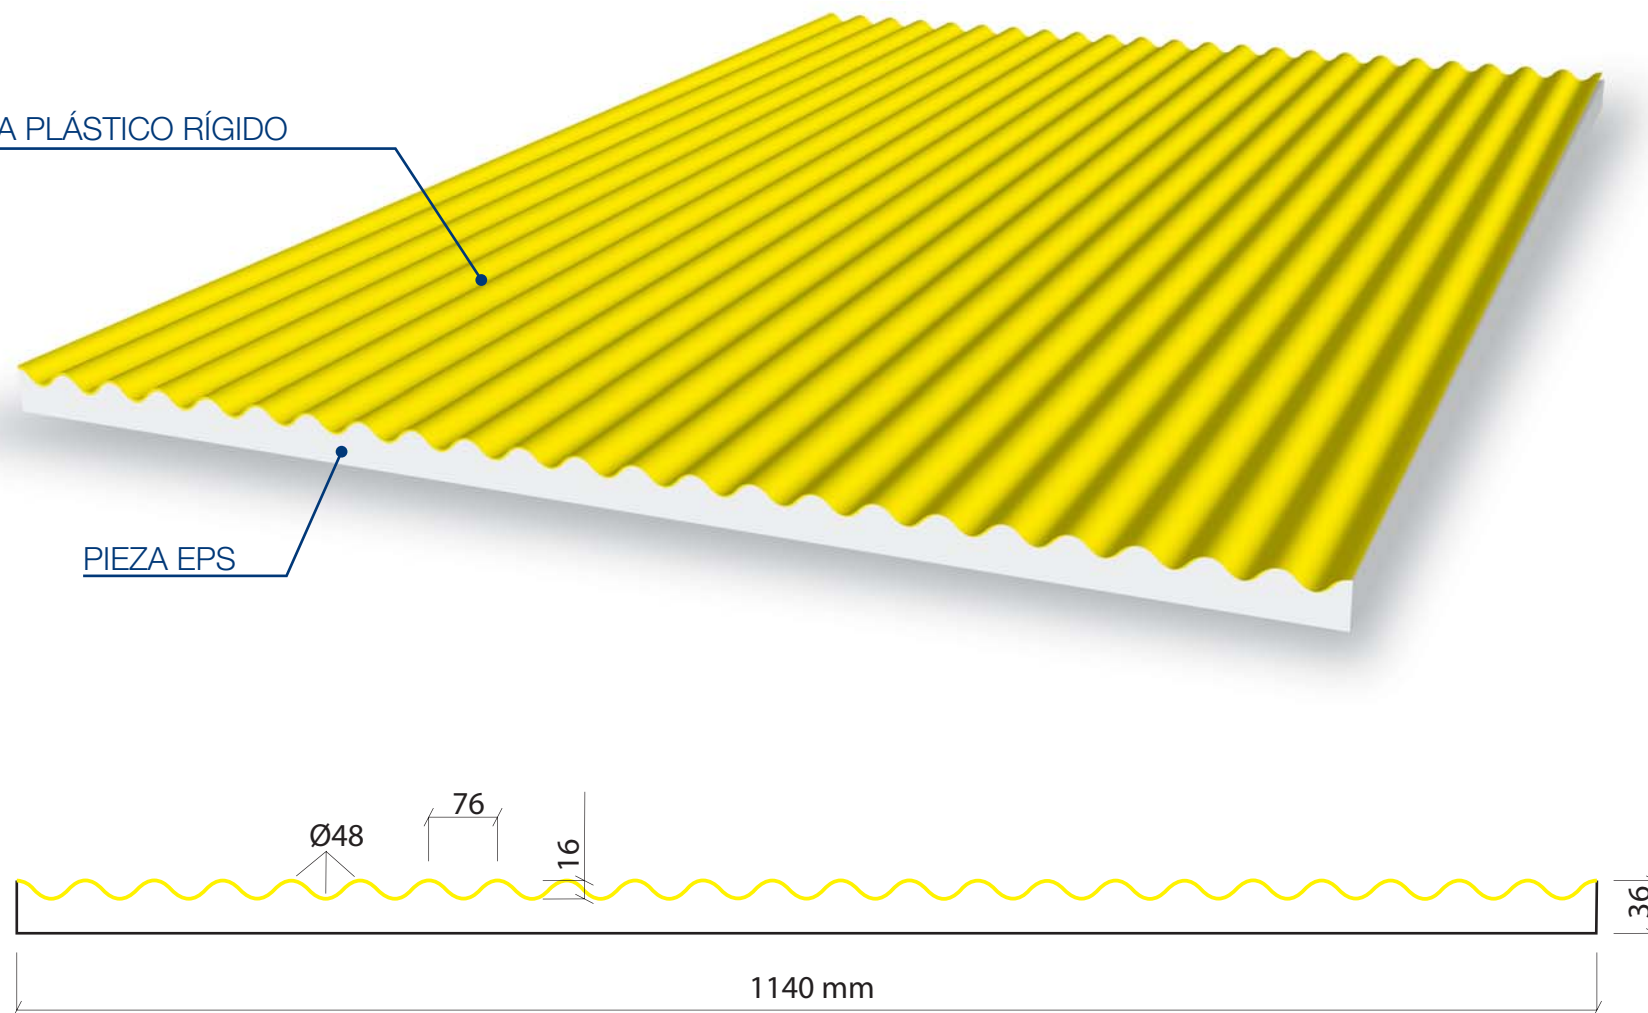

Valero

LHVP

F O R M L I N E R

LHV + EPS COLLECTION

MOD. LHP04E

4000 x 1230 mm

Valero
LHVP
FORMLINER

MOD. LHP05E

4000 x 1140 mm

Valero
LHVP
FORMLINER

LÁMINA PLÁSTICO RÍGIDO

PIEZA EPS

MOD. LHP06E

4000 x 1230 mm

Valero
LHV
FORMLINER

LÁMINA PLÁSTICO RÍGIDO

PIEZA EPS

MOD. LHP08E

4000 x 1200 mm

Valero
LHV
FORMLINER

MOD. LHP09E

4000 x 1195 mm

Valero
LHV
FORMLINER

LÁMINA PLÁSTICO RÍGIDO

PIEZA EPS

MOD. LHP10E

4000 x 1250 mm

Valero
LHV
FORMLINER

LÁMINA PLÁSTICO RÍGIDO

PIEZA EPS

MOD. LHP11E

4000 x 1219 mm