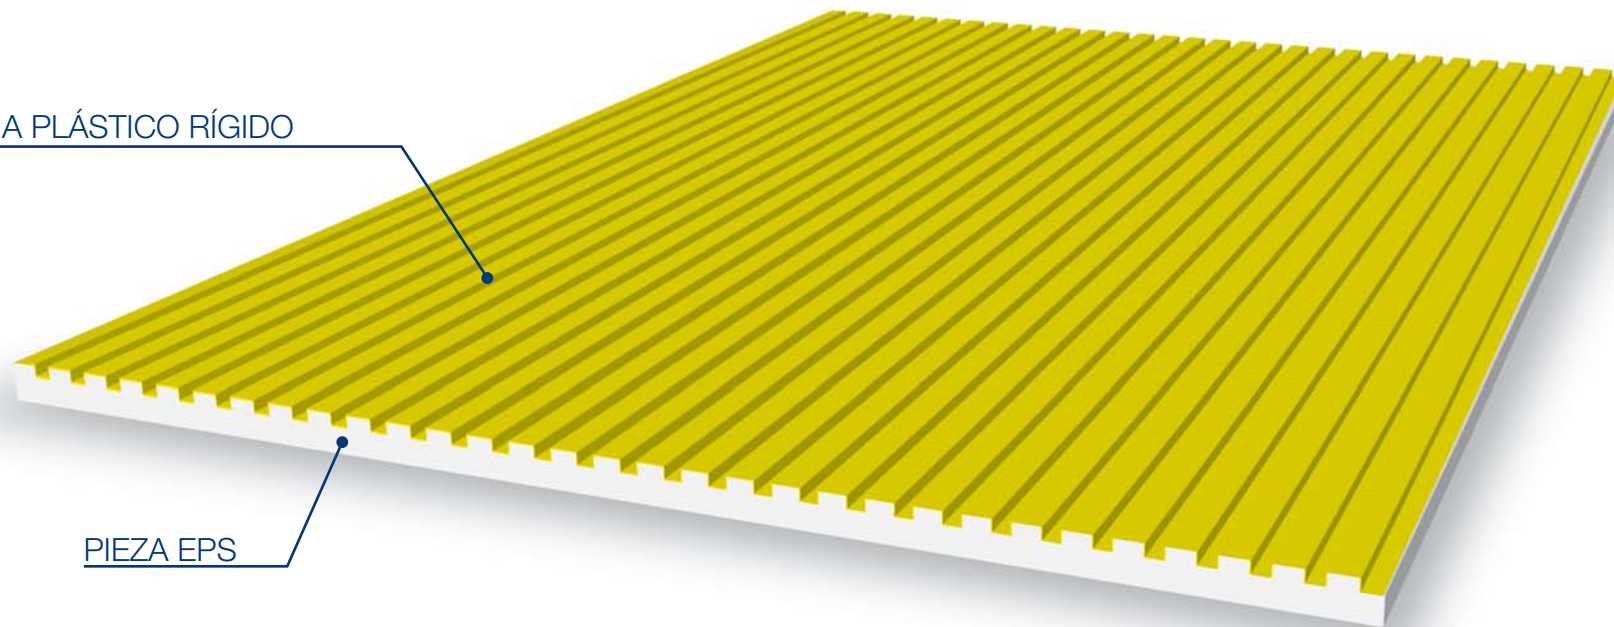

Valero

LHVP

F O R M L I N E R

LHV + EPS COLLECTION

MOD. LHP04E

4000 x 1230 mm

Valero
LHVP
FORMLINER

MOD. LHP05E

4000 x 1140 mm

Valero
LHVP
FORMLINER

LÁMINA PLÁSTICO RÍGIDO

PIEZA EPS

MOD. LHP06E

4000 x 1230 mm

Valero
LHV
FORMLINER

LÁMINA PLÁSTICO RÍGIDO

PIEZA EPS

MOD. LHP08E

4000 x 1200 mm

Valero
LHV
FORMLINER

MOD. LHP09E

4000 x 1195 mm

Valero
LHV
FORMLINER

LÁMINA PLÁSTICO RÍGIDO

PIEZA EPS

MOD. LHP10E

4000 x 1250 mm

Valero
LHV
FORMLINER

LÁMINA PLÁSTICO RÍGIDO

PIEZA EPS

MOD. LHP11E

4000 x 1219 mm