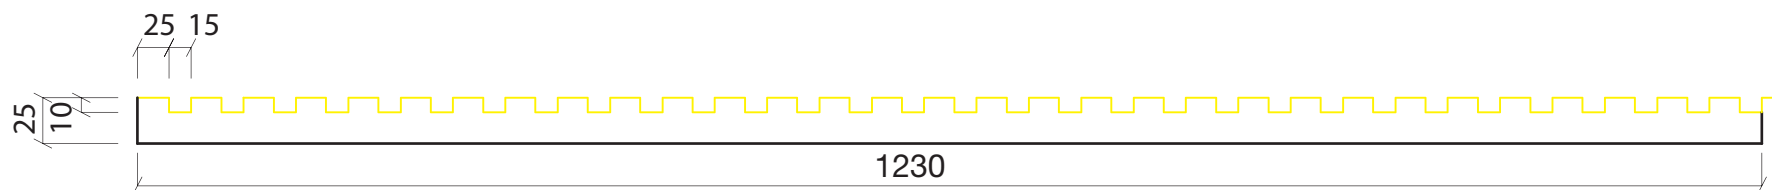

4000 x 1140 mm

Valero
LHVP
FORMLINER

LÁMINA PLÁSTICO RÍGIDO

PIEZA EPS

MOD. LHP06E

4000 x 1230 mm

Valero
LHV
FORMLINER

LÁMINA PLÁSTICO RÍGIDO

PIEZA EPS

MOD. LHP08E

4000 x 1200 mm

Valero
LHV
FORMLINER

MOD. LHP09E

4000 x 1195 mm

Valero
LHV
FORMLINER

LÁMINA PLÁSTICO RÍGIDO