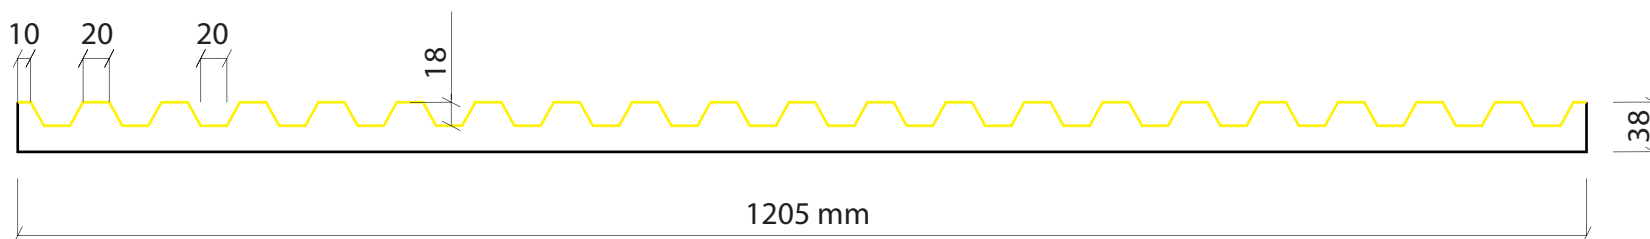

PIEZA EPS

MOD. LHP16E

4000 x 1205 mm

Valero
LHV
FORMLINER

LÁMINA PLÁSTICO RÍGIDO

PIEZA EPS

MOD. LHP24E

4000 x 1205 mm