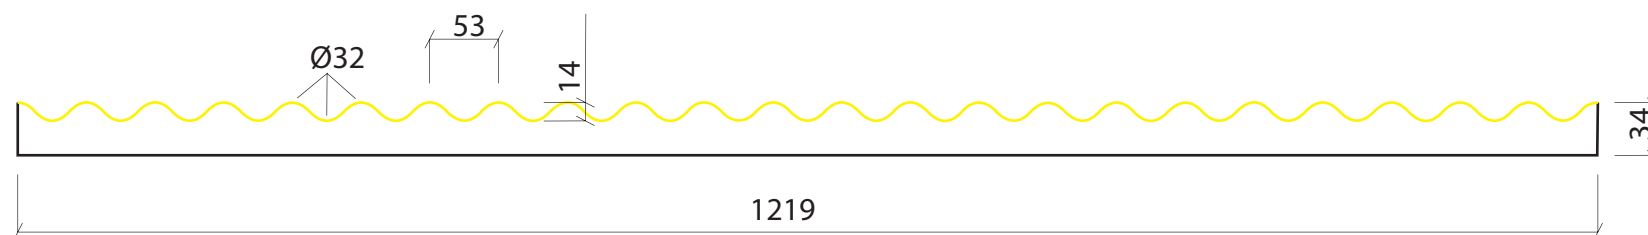

MOD. LHP11E

4000 x 1219 mm

Valero
LHV
FORMLINER