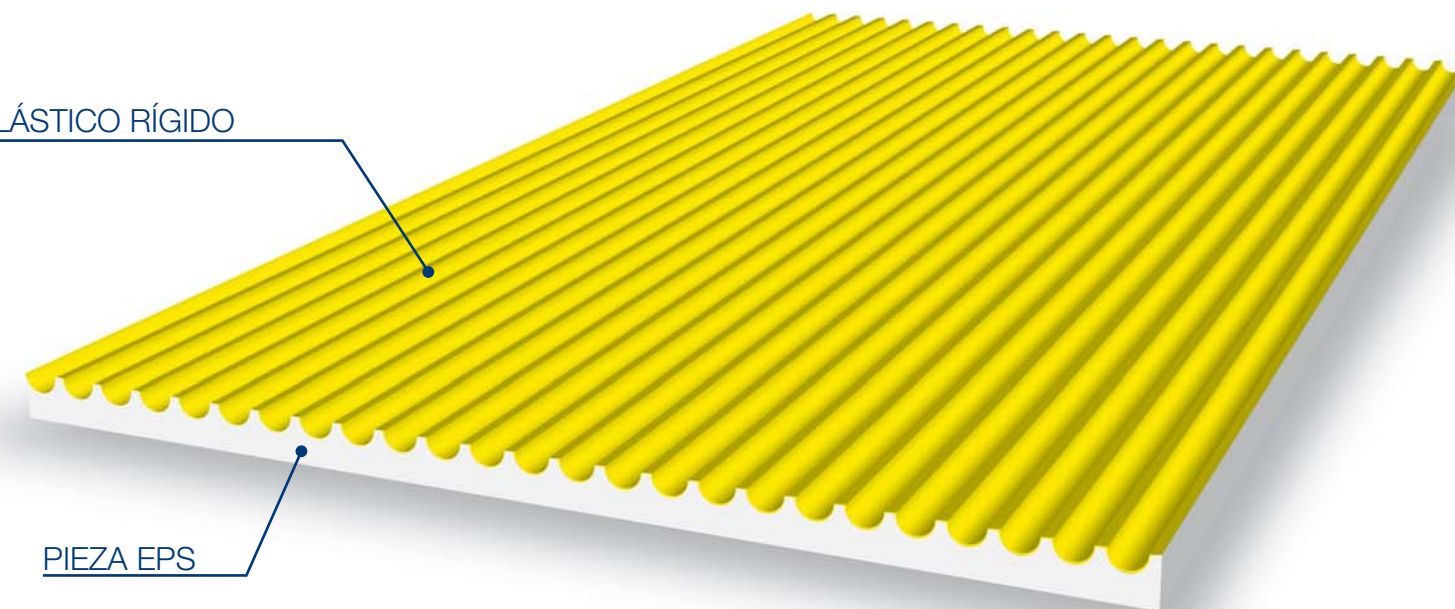

PIEZA EPS

MOD. LHP08E

4000 x 1200 mm

Valero
LHV
FORMLINER

MOD. LHP09E

4000 x 1195 mm

Valero
LHV
FORMLINER

LÁMINA PLÁSTICO RÍGIDO

PIEZA EPS

MOD. LHP10E

4000 x 1250 mm

Valero
LHV
FORMLINER

LÁMINA PLÁSTICO RÍGIDO

PIEZA EPS

MOD. LHP11E

4000 x 1219 mm

Valero
LHV
FORMLINER

MOD. LHP12E

4000 x 1215 mm

Valero
LHVP
FORMLINER

MOD. LHP13E

4000 x 1200 mm

Valero
LHV
FORMLINER

MOD. LHP14E