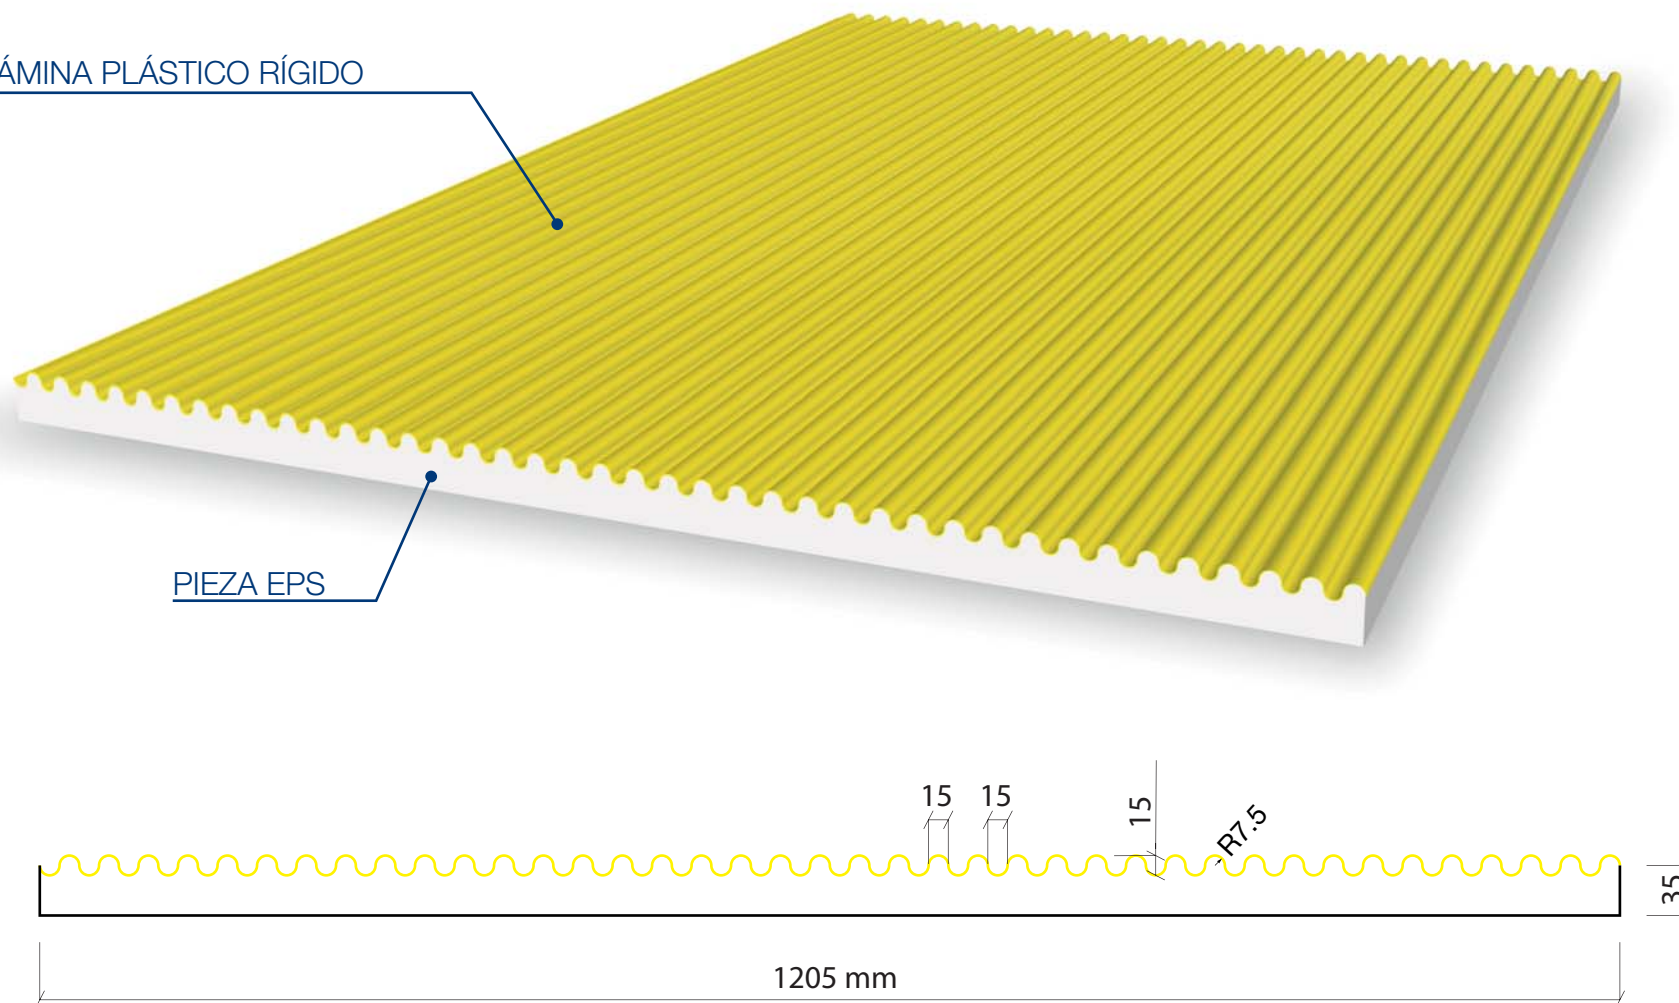

PIEZA EPS

MOD. LHP16E

4000 x 1205 mm

Valero
LHV
FORMLINER

LÁMINA PLÁSTICO RÍGIDO

PIEZA EPS

MOD. LHP24E

4000 x 1205 mm

Valero
LHV
FORMLINER

LÁMINA PLÁSTICO RÍGIDO

PIEZA EPS

MOD. LHP62E

3935 x 1203 mm

Valero
LHV
FORMLINER